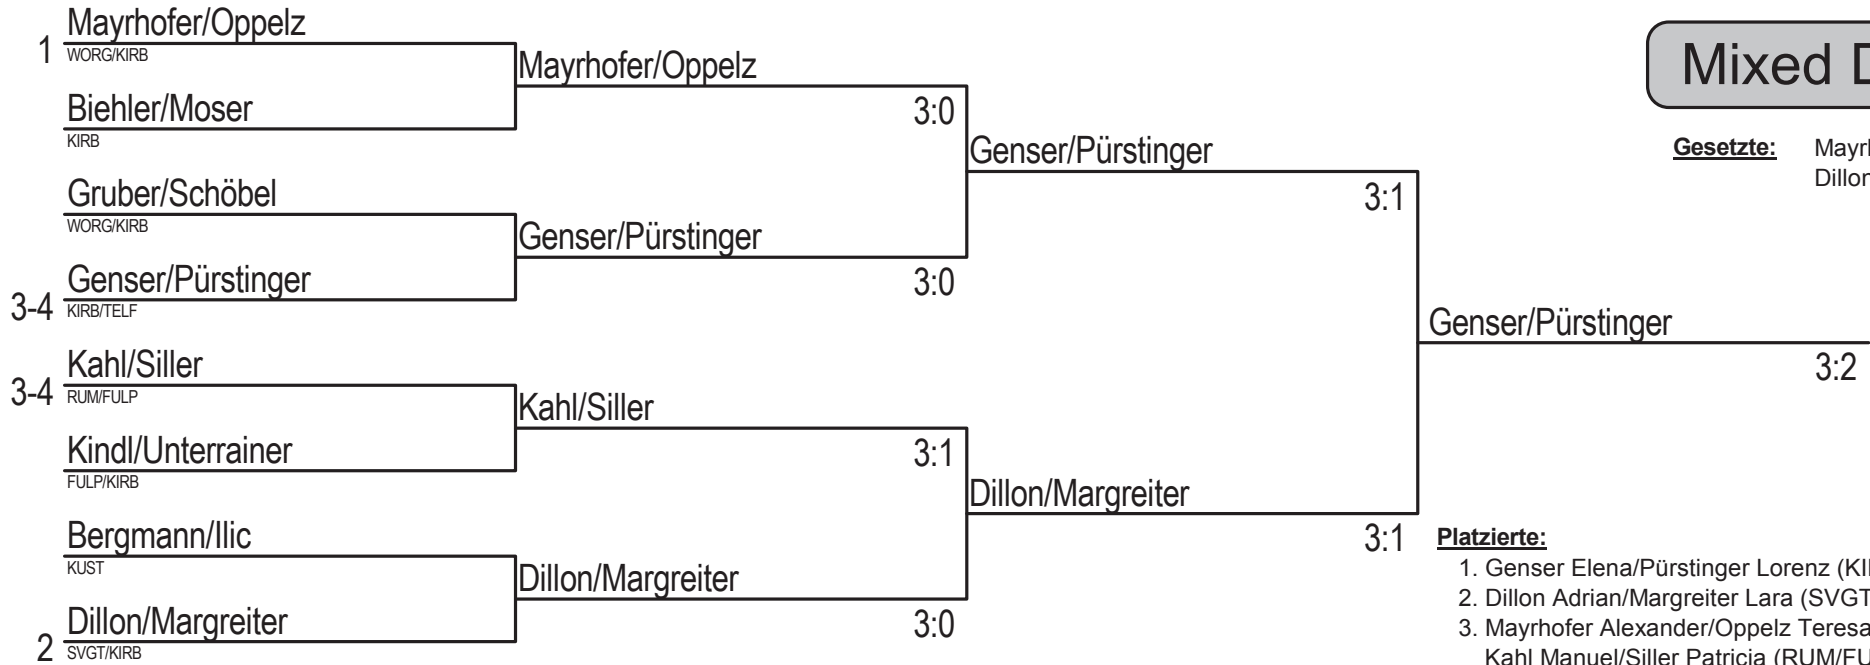

Mixed Doppel

Gesetzte: Mayrhofer/Oppelz
Dillon/Margreiter

Platzierte:

1. Genser Elena/Pürstinger Lorenz (KIRB/TELF)
2. Dillon Adrian/Margreiter Lara (SVGT/KIRB)
3. Mayrhofer Alexander/Oppelz Teresa (WORG/KIRB)
  Kahl Manuel/Siller Patricia (RUM/FULP)