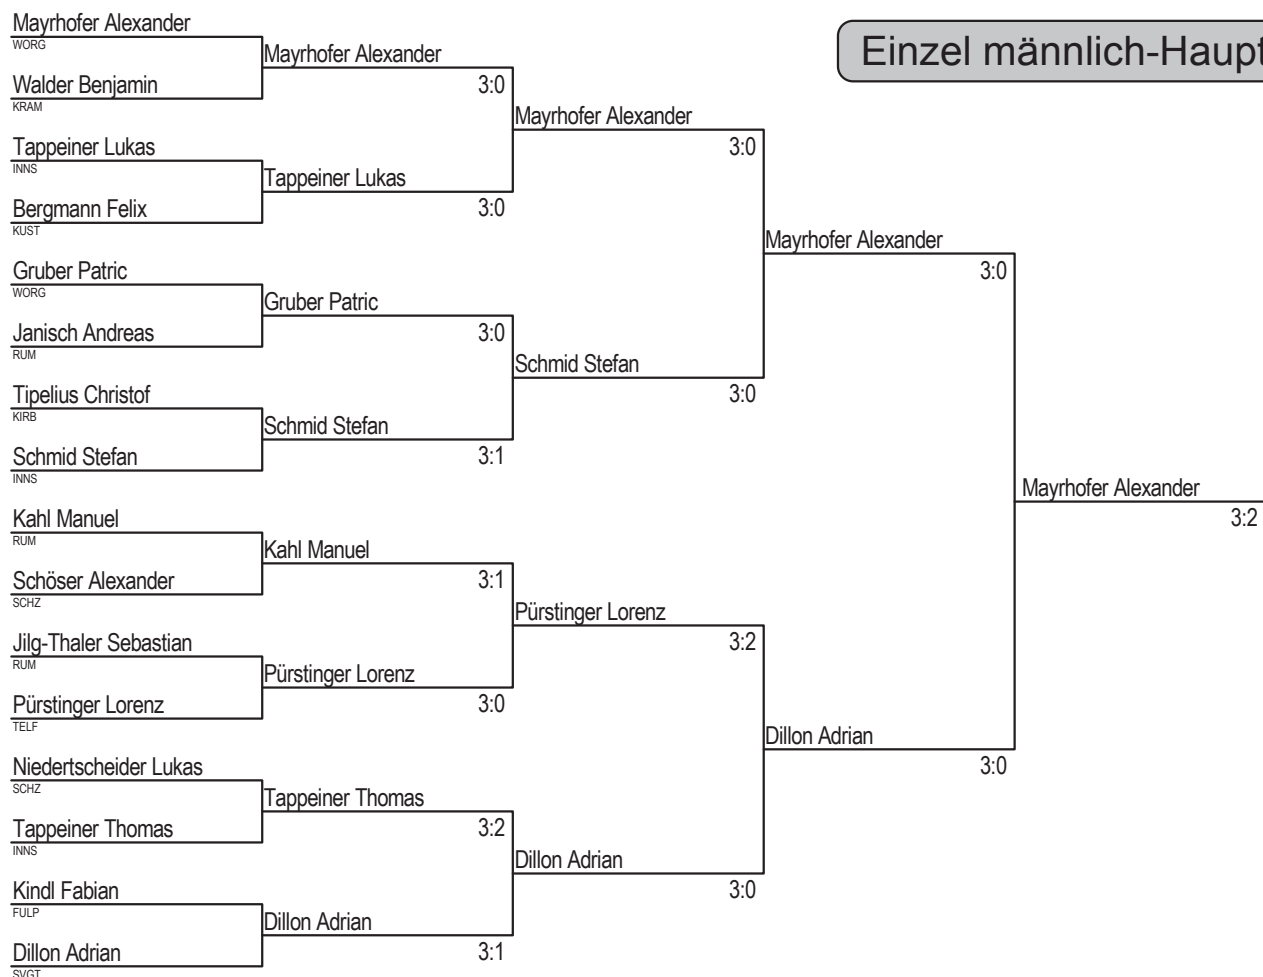

Einzel männlich Trostbewerb

1. Steinkaserer Marcel
2. Seidl Georg
3. Widauer Konstantin
3. Zheng Zi-Zhao

Verein

- Rum
- Kirchbichl
- Kufstein
- SVg Tyrol

Einzel männlich-Hauptbewerb

Einzel männlich-Trostbewerb