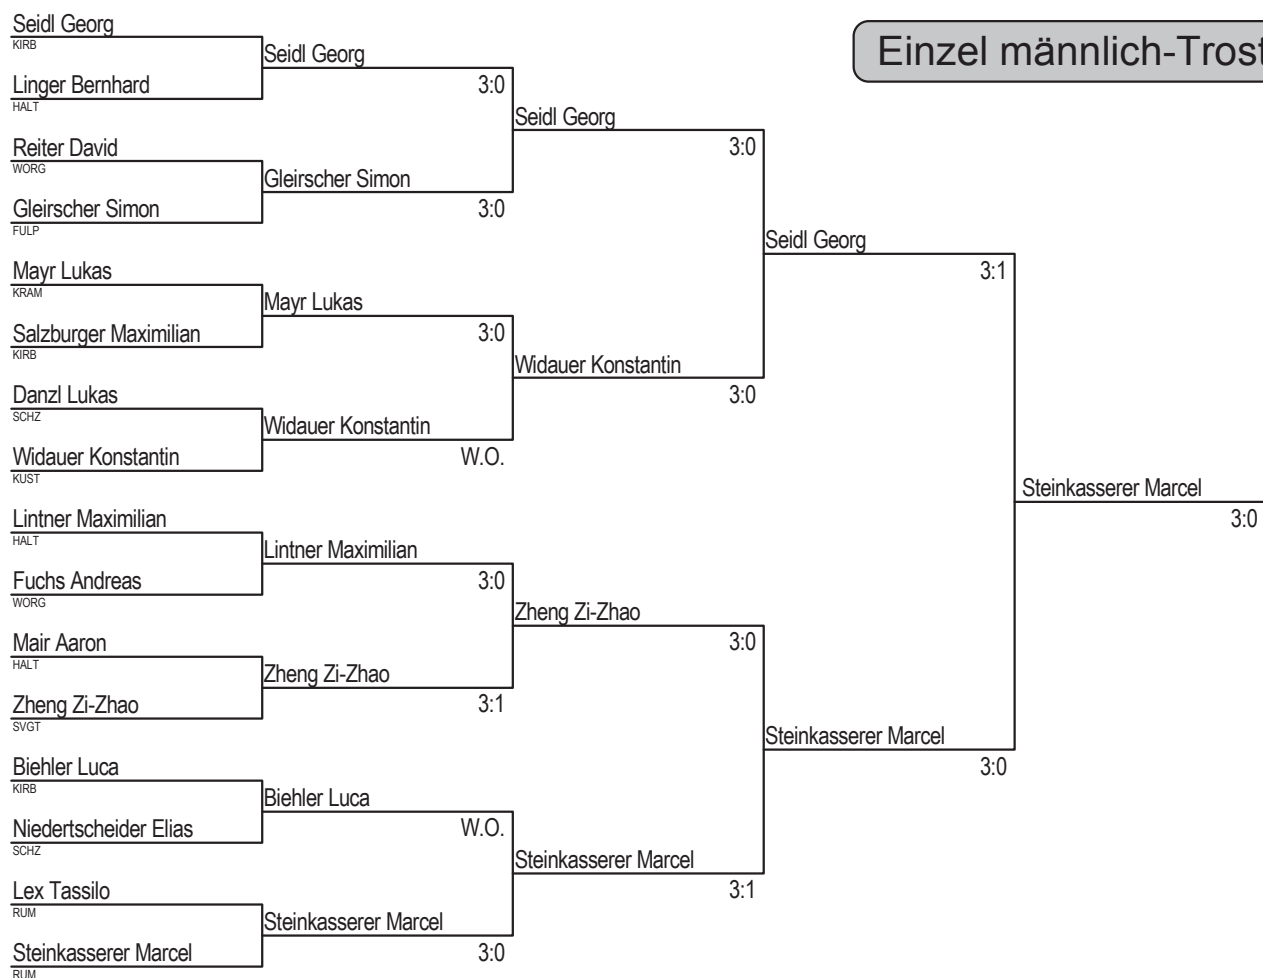

Einzel männlich Trostbewerb

1. Steinkaserer Marcel
2. Seidl Georg
3. Widauer Konstantin
3. Zheng Zi-Zhao

Verein

- Rum
- Kirchbichl
- Kufstein
- SVg Tyrol

Einzel männlich-Hauptbewerb

Einzel männlich-Trostbewerb